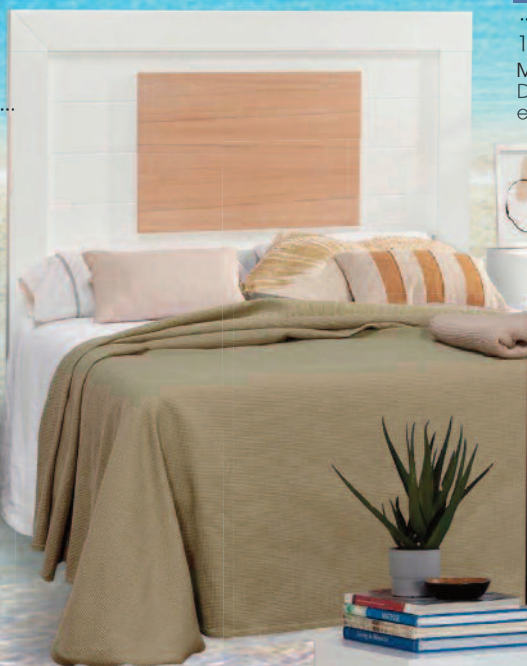

# MEDITERRÁNEO

mueble MEDITERRÁNEO

**119. DORMITORIO DE MATRIMONIO**  
Mod. LEVANTE Compuesto por  
cabecero de 155 cm y  
2 mesitas de 3 cajones.

**679€**

**574€**

**120. SINFONIER.**  
Mod. LEVANTE  
De 6 cajones con  
espejo mural.